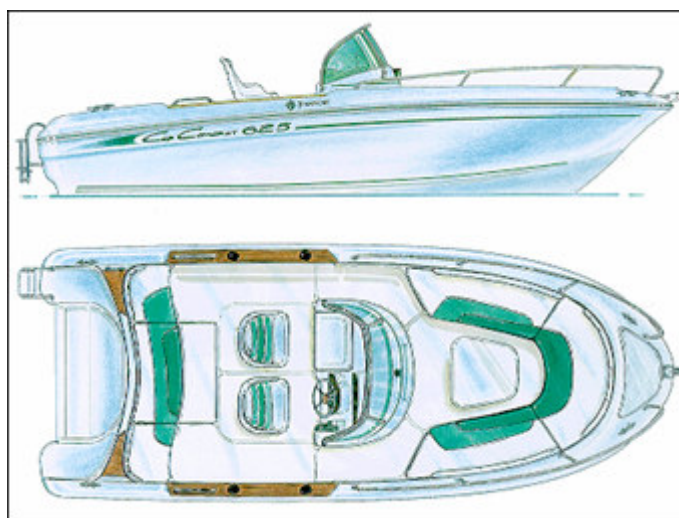

Jeanneau

Cap Camarat 625

MOTOR	ESLORA EN M.	ESLORA EN PIE	CALADO EN M.	Nº PERS.	DESCRIPC.
150 CV	6,06 (6,25)	16,84 (17,36)	0.33	7	Open, 136 l, cat. C,