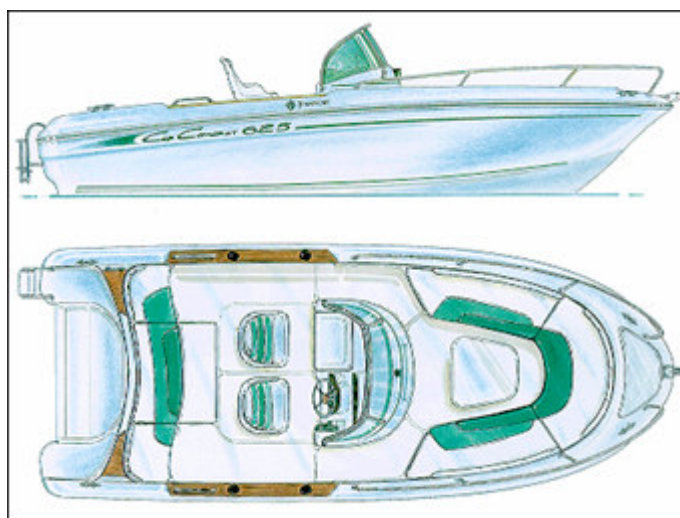

## Cap Camarat 625

MOTOR	ESLORA EN M.	ESLORA EN PIE	CALADO EN M.	Nº PERS.	DESCRIPC.
150 CV	6,06 (6,25)	16,84 (17,36)	0.33	7	Open, 136 l, cat. C,